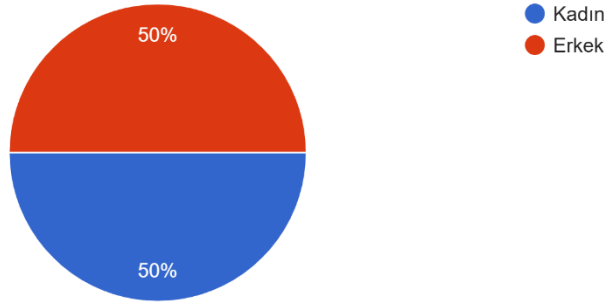

2023-2024 EĞİTİM ÖĞRETİM YILI SHUİ ÖĞRENCİ MEMNUNİYET ANKETİ

Üniversiteye ilk kayıt yılınız

50 yanıt

Cinsiyetiniz:

50 yanıt

Öğrenim gördüğünüz program türündeki döneminiz

50 yanıt

Haftalık ders programı dönem başlamadan önce duyurulmaktadır.