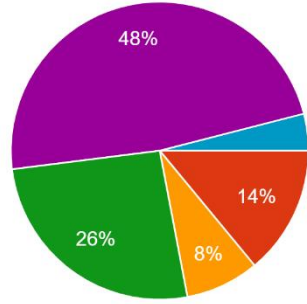

Haftalık ders programı dengeli biçimde planlanmaktadır.

50 yanıt