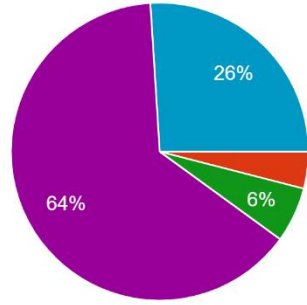

Haftalık ders programı dönem başlamadan önce duyurulmaktadır.

50 yanıt