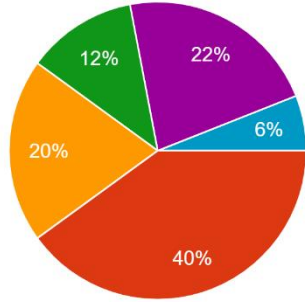

- Fikrim Yok
- Kesinlikle Katılmıyorum
- Katılmıyorum
- Kısmen Katılıyorum
- Katılıyorum
- Kesinlikle Katılıyorum

Üniversitenin uzaktan eğitim altyapısı yeterlidir
50 yanıt