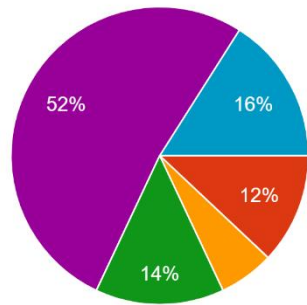

50 yanıt

Haftalık ders programı dengeli biçimde planlanmaktadır.

50 yanıt

Aldığım zorunlu dersler mesleki/bireysel gelişimim için katkı sağlayacak niteliktedir

50 yanıt

Aldığım seçmeli dersler mesleki/bireysel gelişimim için katkı sağlayacak niteliktedir
50 yanıt