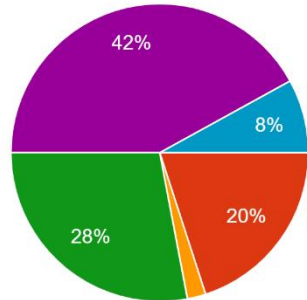

Üniversitenin genel temizlik hizmetleri yeterlidir

50 yanıt