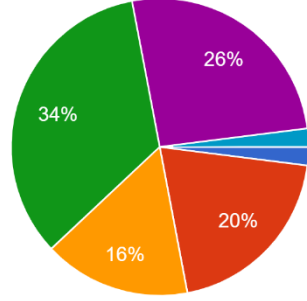

Kullandığımız derslik/laboratuvarlardaki öğretim materyalleri (projeksiyon cihazı, tahta, deney düzenekleri, vb.) eğitim öğretim için yeterlidir

50 yanıt