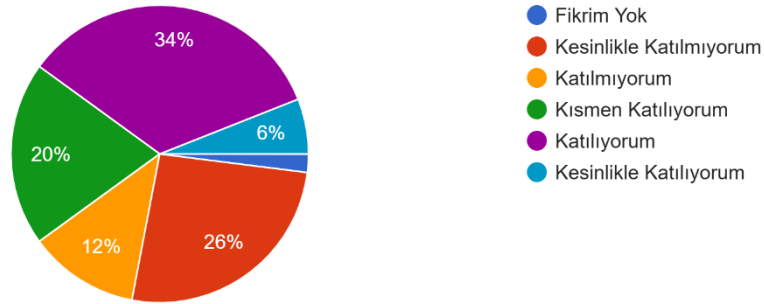

Üniversitemizde günlük ihtiyaçlarımı karşılayabileceğim hizmetler (banka, kırtasiye, kafeterya, vb.) bulunmaktadır

50 yanıt