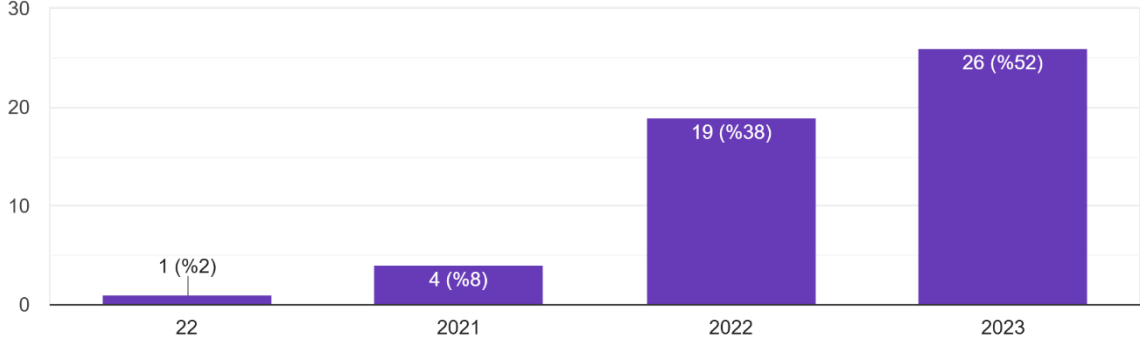

2023-2024 EĞİTİM ÖĞRETİM YILI SHUİ ÖĞRENCİ MEMNUNİYET ANKETİ

Üniversiteye ilk kayıt yılınız

50 yanıt

Cinsiyetiniz:

50 yanıt

Öğrenim gördüğünüz program türündeki döneminiz

50 yanıt

Haftalık ders programı dönem başlamadan önce duyurulmaktadır.