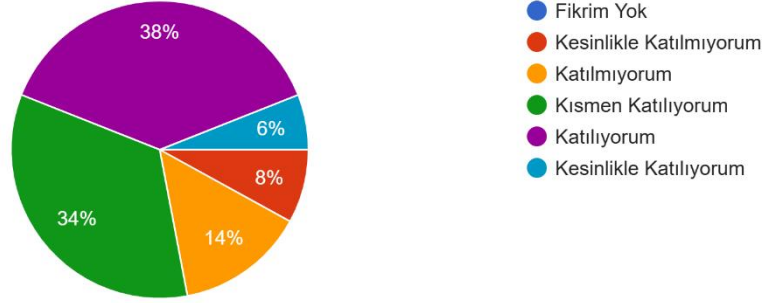

50 yanıt

đrenciler đretim elemanları ile iletişim kurabilmektedir

50 yanıt

Eđitim đretim ile ilgili konularda idari personel (blm sekreteri, đrenci iřleri, vb.) gerekli desteęi vermektedir

50 yanıt

Mesleki/bireysel gelişimimi destekleyecek eğitim ve etkinlikler sunulmaktadır
50 yanıt