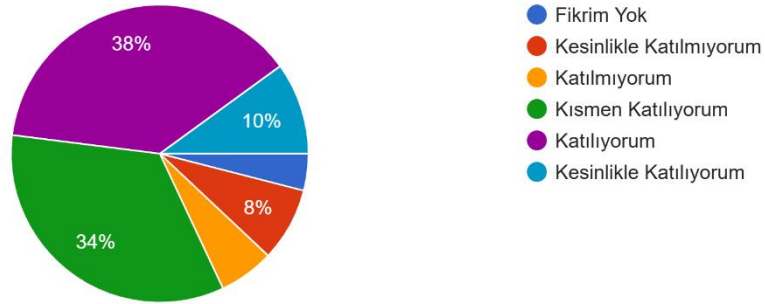

Üniversite kütüphanesinin basılı/elektronik kaynakları eğitim öğretim için yeterlidir
50 yanıt