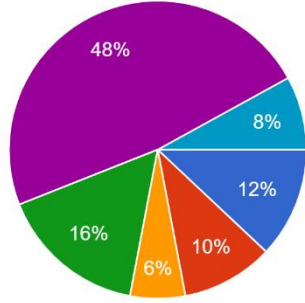

50 yanıt

Üniversitenin genel temizlik hizmetleri yeterlidir

50 yanıt

Üniversitenin fiziki koşulları engelli bireyler için uygundur
50 yanıt

- Fikrim Yok
- Kesinlikle Katılmıyorum
- Katılmıyorum
- Kısmen Katılıyorum
- Katılıyorum
- Kesinlikle Katılıyorum