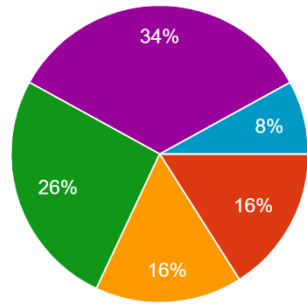

Eđitim đretim ile ilgili konularda idari personel (blm sekreteri, đrenci iřleri, vb.) gerekli desteęi vermektedir

50 yanıt