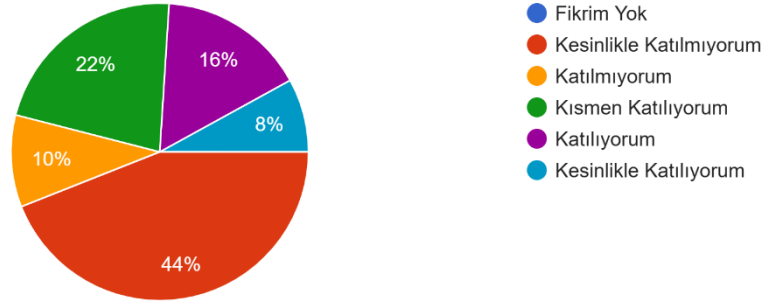

Üniversitede kullanılan öğrenme yönetim sistemleri (KAYUZEM) erişim ve kullanım açısından yeterlidir
50 yanıt