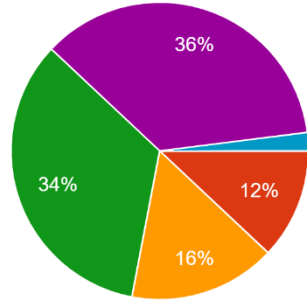

Kullandığımız derslik/laboratuvarların fiziksel imkânları (aydınlatma, ısıtma, havalandırma, vb.) eğitim öğretim için yeterlidir.

50 yanıt