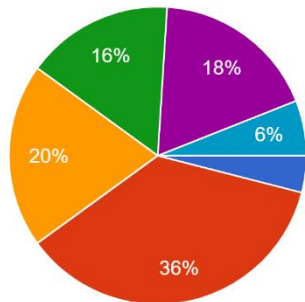

- Fikrim Yok
- Kesinlikle Katılmıyorum
- Katılmıyorum
- Kısmen Katılıyorum
- Katılıyorum
- Kesinlikle Katılıyorum

Uzaktan eğitimle yürütülen dersler yeterlidir
50 yanıt