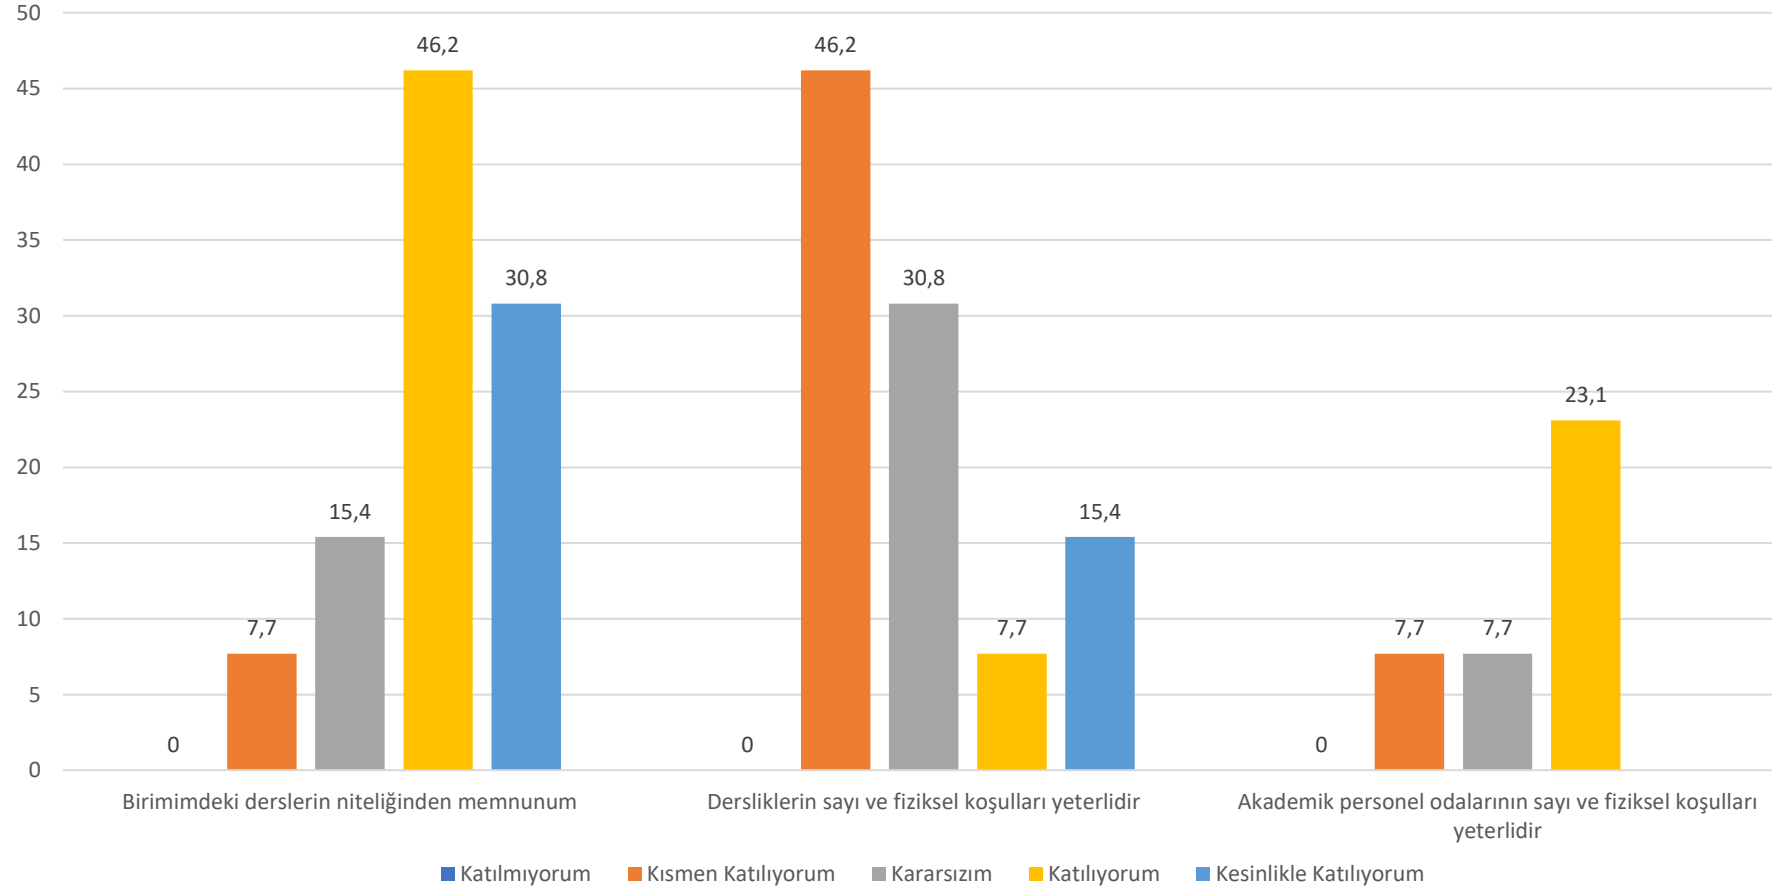

2. Eğitim ve Öğretim