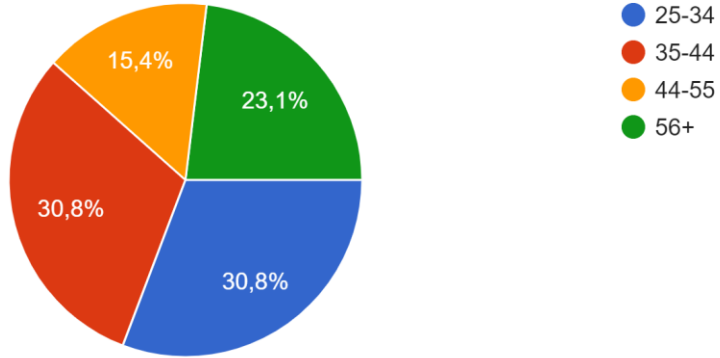

T.C.
KAYSERİ ÜNİVERSİTESİ
SOSYAL BİLİMLER MESLEK YÜKSEKOKULU
2021 YILI AKADEMİK PERSONEL MEMNUNİYET
ANKETİ SONUÇLARI

1. Demografik Veriler

Cinsiyet
13 yanıt

Doktora yapılan üniversite
13 yanıt

Yaş
13 yanıt