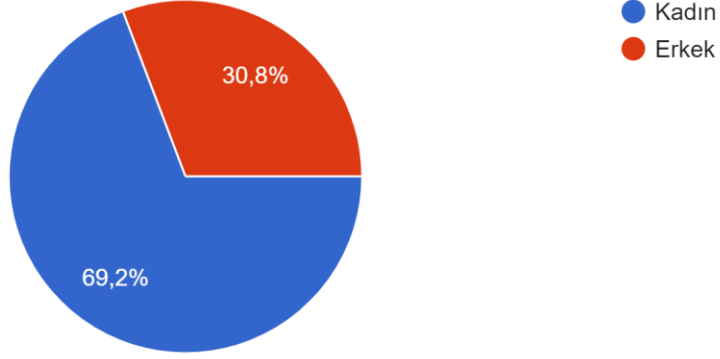

T.C.
KAYSERİ ÜNİVERSİTESİ
SOSYAL BİLİMLER MESLEK YÜKSEKOKULU
2021 YILI AKADEMİK PERSONEL MEMNUNİYET
ANKETİ SONUÇLARI

1. Demografik Veriler

Cinsiyet
13 yanıt

Doktora yapılan üniversite
13 yanıt

Yaş
13 yanıt