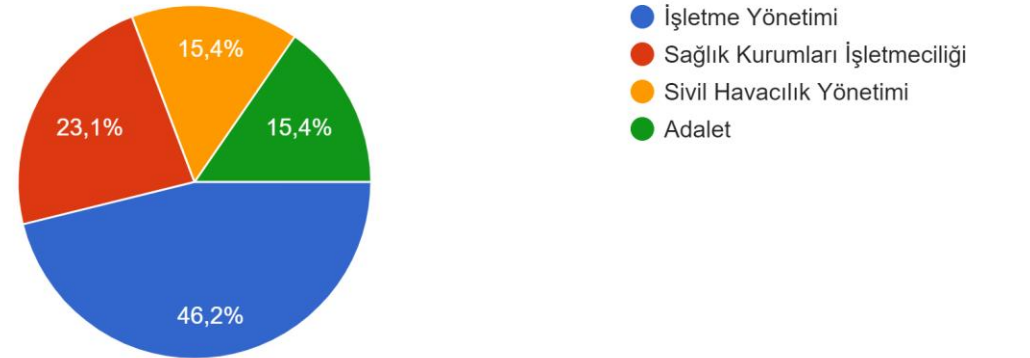

Program
13 yanıt