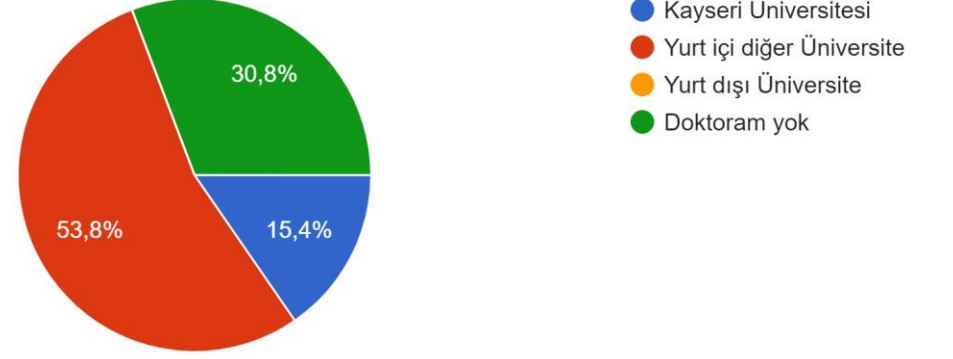

T.C.
KAYSERİ ÜNİVERSİTESİ
SOSYAL BİLİMLER MESLEK YÜKSEKOKULU
2021 YILI AKADEMİK PERSONEL MEMNUNİYET
ANKETİ SONUÇLARI

1. Demografik Veriler

Cinsiyet
13 yanıt

Doktora yapılan üniversite
13 yanıt

Yaş
13 yanıt