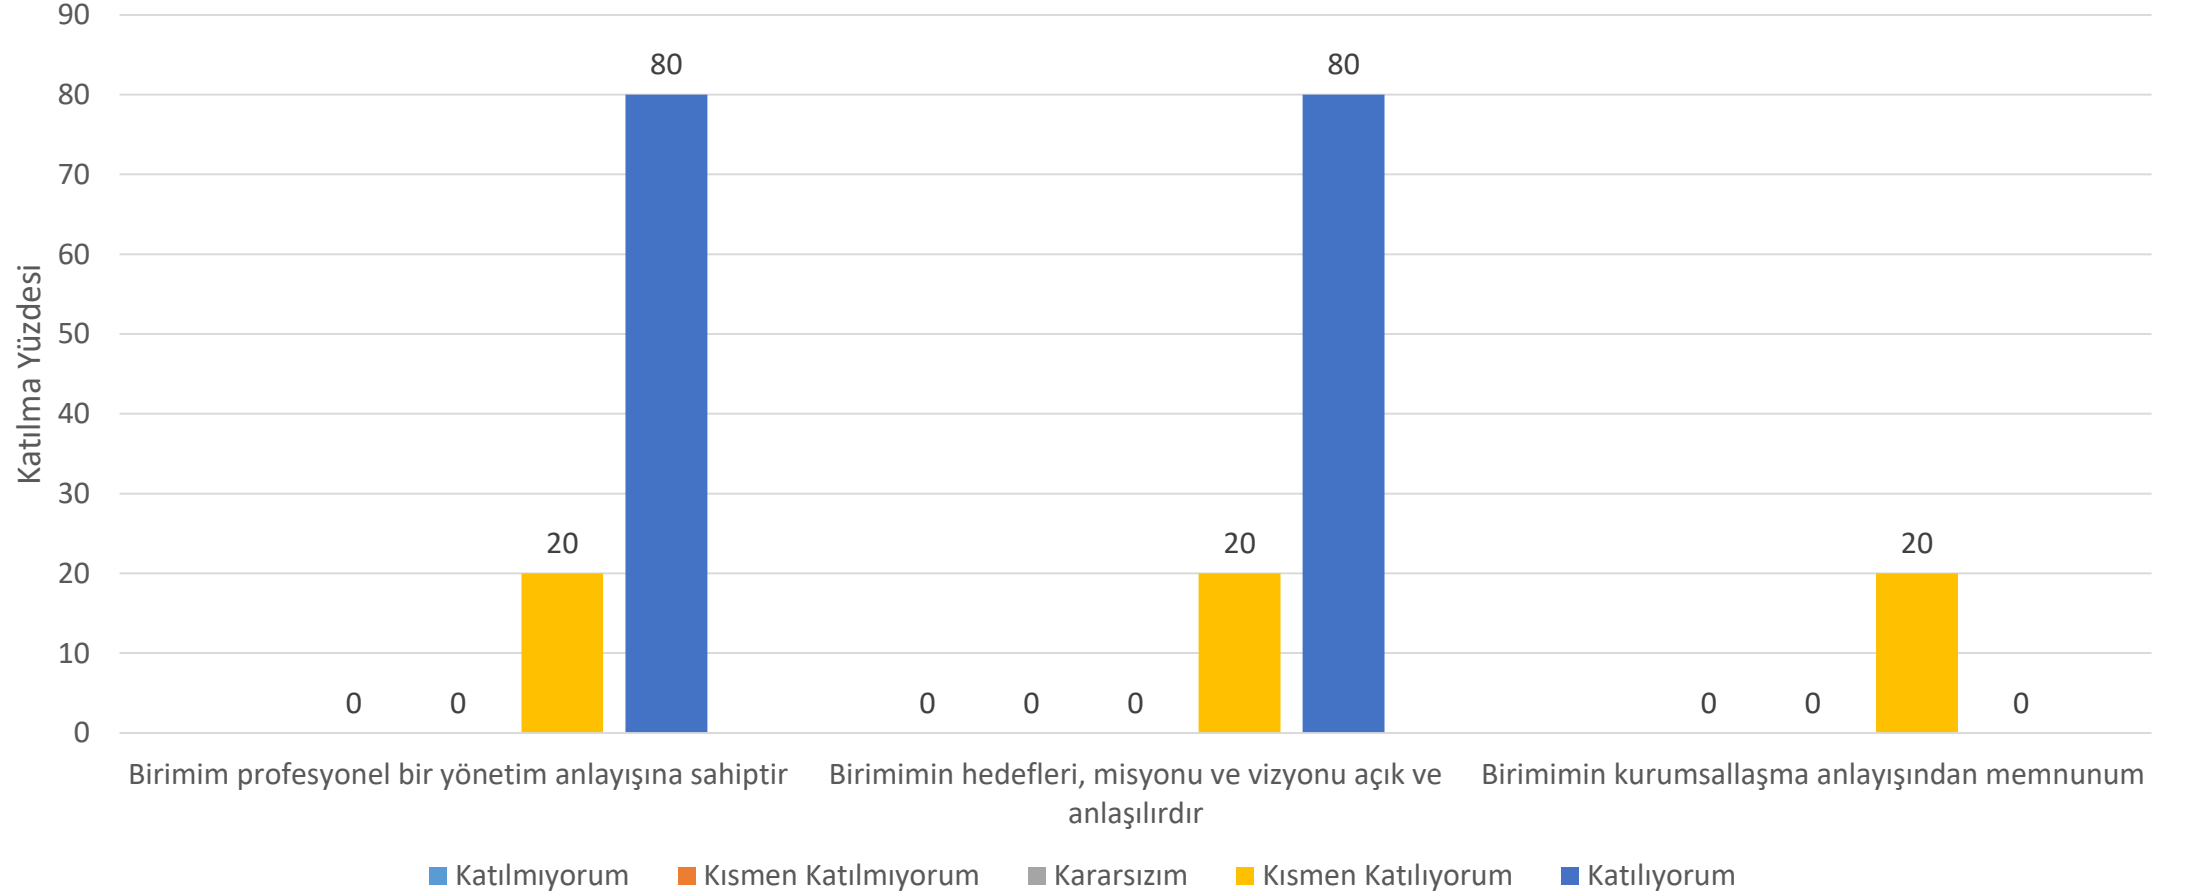

4. Yönetişim Durumu