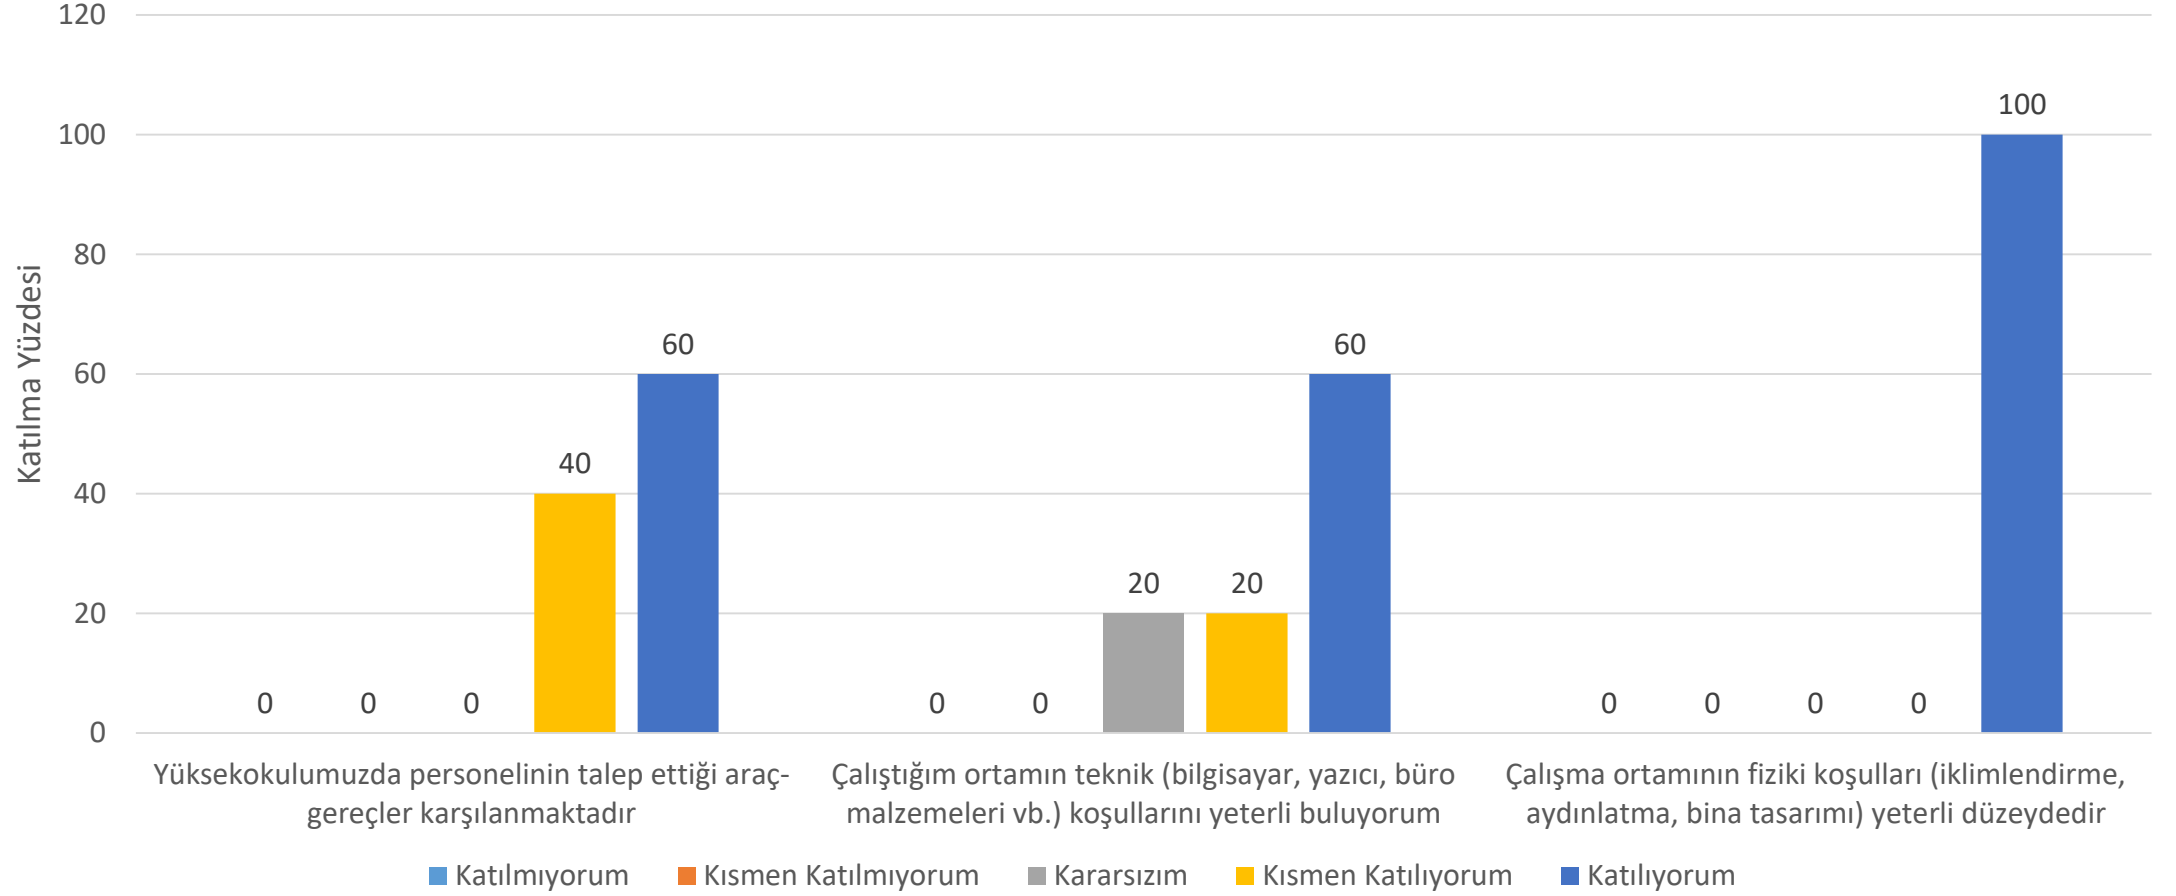

2. Fiziki ve Teknik Ortam