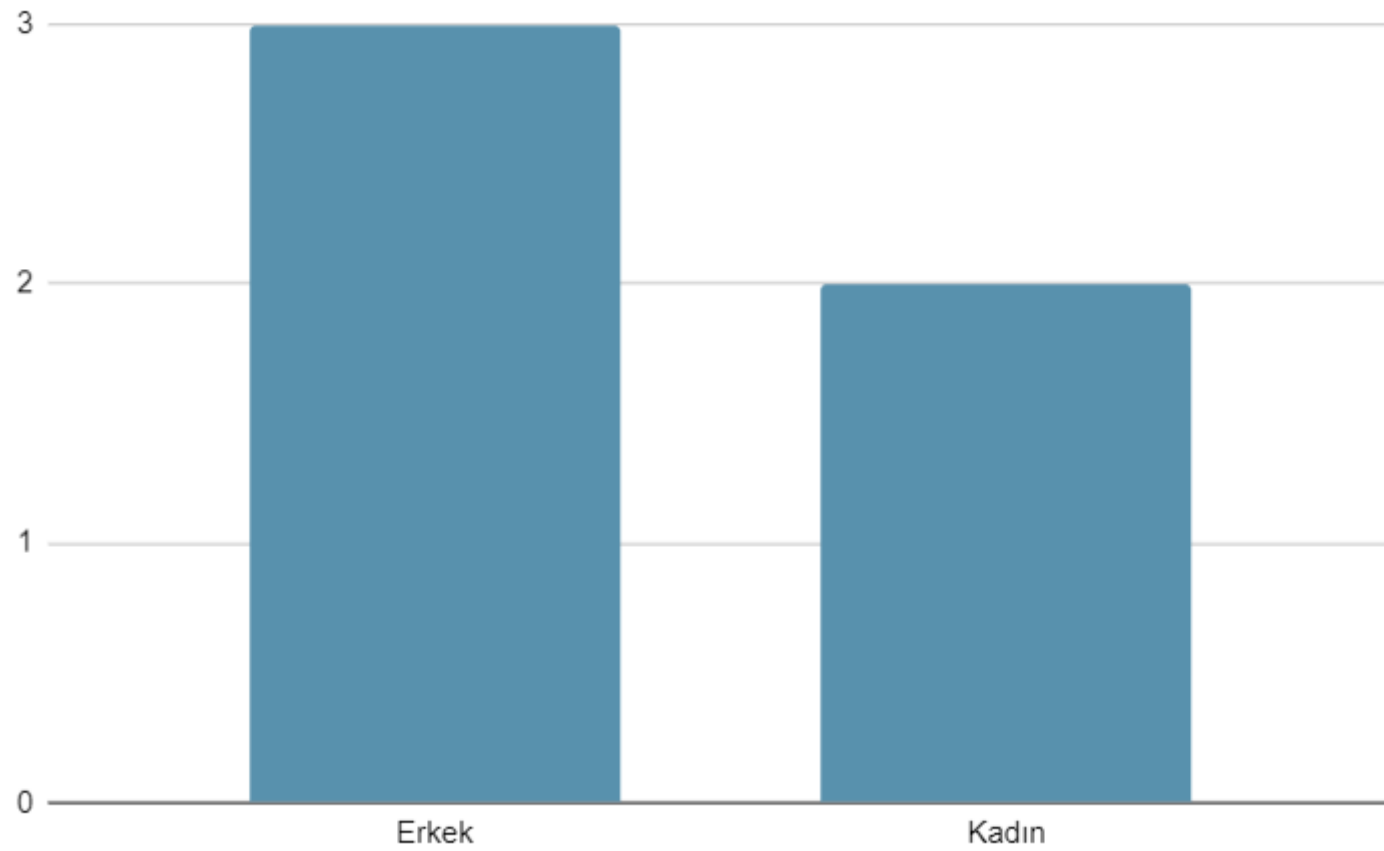

T.C.  
KAYSERİ ÜNİVERSİTESİ  
SOSYAL BİLİMLER MESLEK YÜKSEKOKULU  
2022 YILI İDARİ PERSONEL MEMNUNİYET ANKETİ  
SONUÇLARI

Yaş

■ 25-34 ■ 35-44 ■ 45-55 ■ 56+

Cinsiyet

■ Kadın ■ Erkek