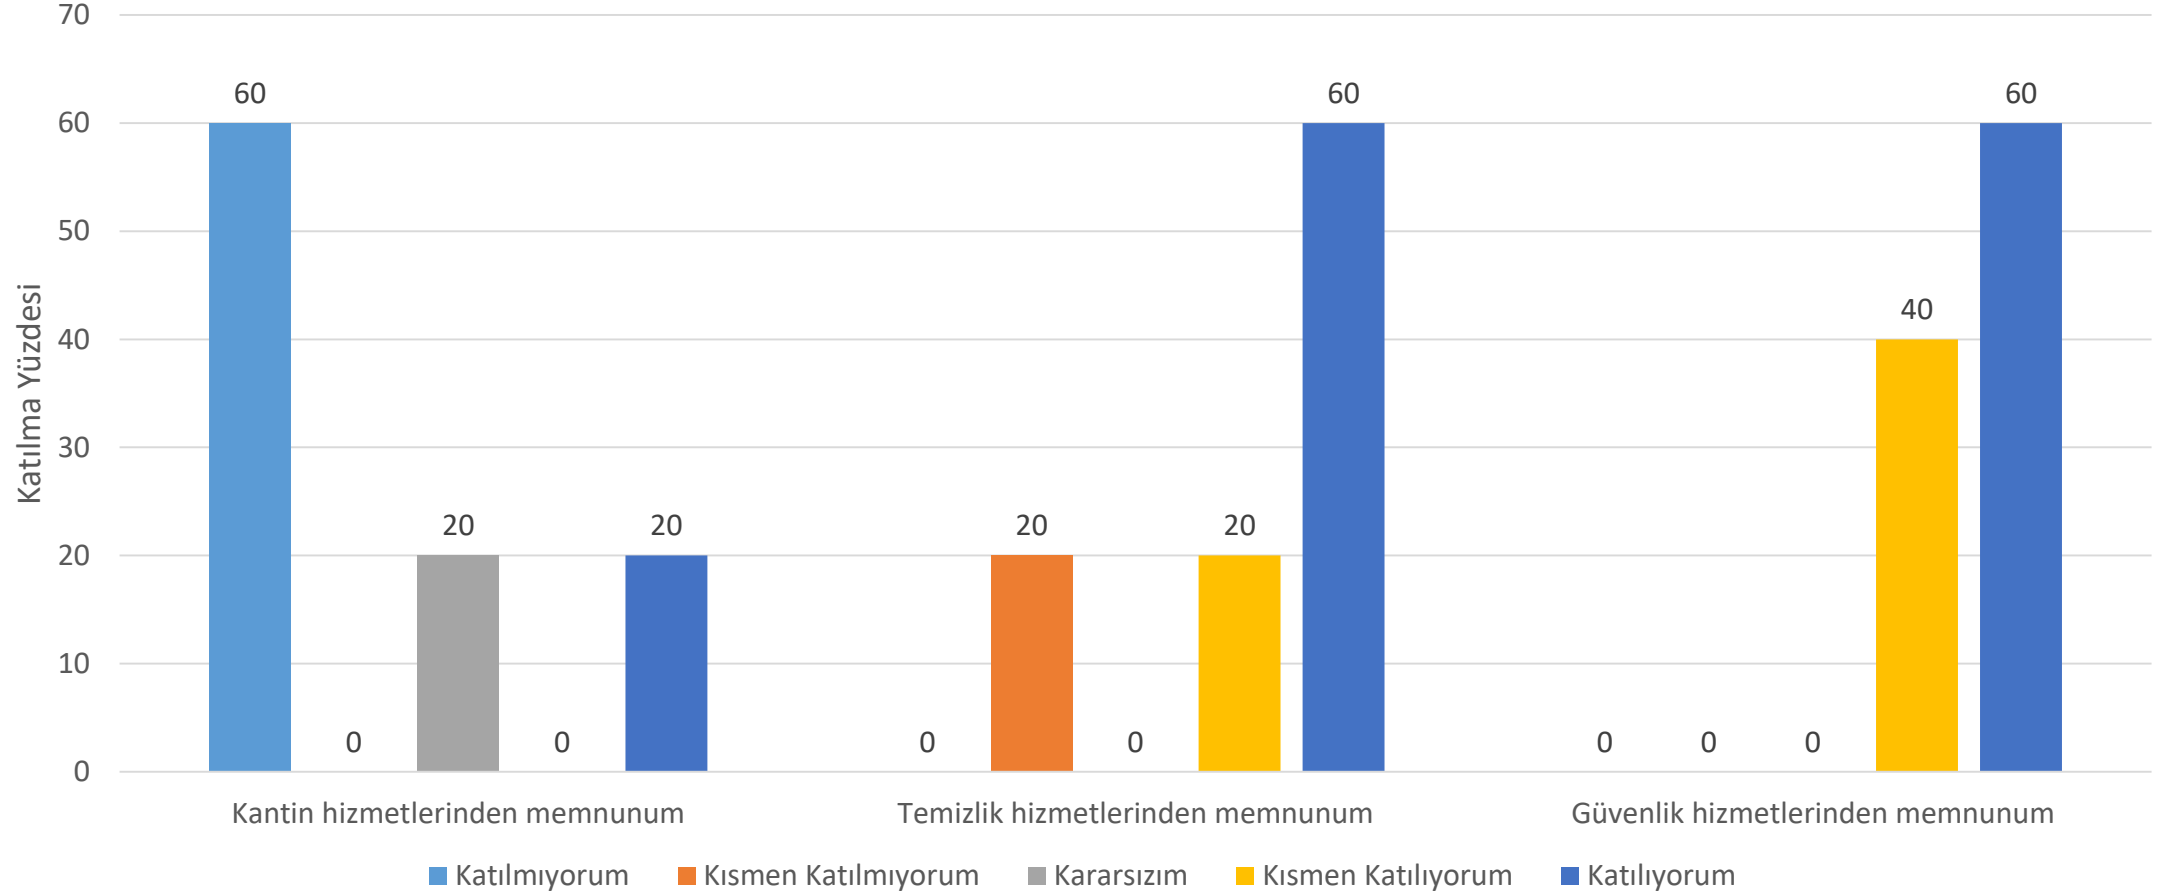

3. Destek Hizmetleri